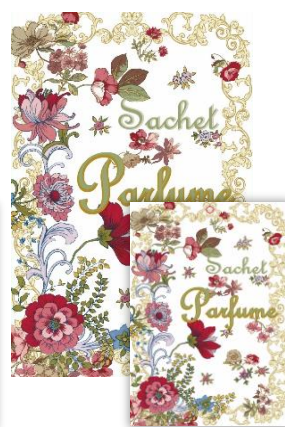

ローズの香り

小 品番：65461
JAN: 4571140749419
大 品番：65470
JAN: 4571140749501

大 品番：65472*
JAN: 4571140749525

ラベンダーの香り

フローラルの香り

小 品番：65523
JAN: 4580135304564
大 品番：65532
JAN: 4580135304656

大 品番：65531*
JAN: 4580135304649

フローラルの香り

小 品番：65391*
JAN: 4571140744902
大 品番：65398*
JAN: 4571140744971

大 品番：65401*
JAN: 4571140745008

小 品番：65466*
JAN: 4571140749464
大 品番：65475*
JAN: 4571140749556

小 品番：65469*
JAN: 4571140749495
大 品番：65478*
JAN: 4571140749587

小 品番：65518*
JAN: 4580135304519
大 品番：65527*
JAN: 4580135304601

サシェ

小 W7/H11/内容量約8g
各本体価格¥80 カートン入数288
出荷単位：12(1BOX)

大 W11/H17/内容量約20g
各本体価格¥270 カートン入数144
出荷単位：12(1BOX)

BOXに入った
セットになります。

サシェ袋

パープル

品番：79969* 品番：79963*
JAN: 4562133565284 JAN: 4562133565222
サシェバッグ小
W10/H18(紐部分含H26.5)
各本体価格¥200
カートン入数144 出荷単位：6

パープル

品番：79964*
JAN: 4562133565239

原産国：中国

材質：ナイロン100%

サシェバッグ 大
W13/H24
(紐部分含H31)
各本体価格¥300
カートン入数144
出荷単位：6

※本体価格は全て税抜き表示となっております。